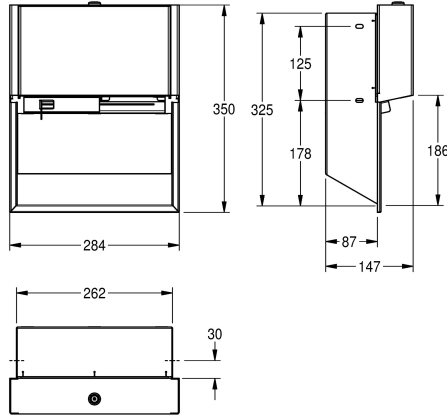

KWC EXOS. WC-Doppelrollenhalter für Unterputzmontage

Modell-Linie: EXOS | EXOS676EX
Accessories | WC-Rollenhalter

KWC-Nr.

2030034642

Korpus und Front InoxPlus beschichtet

2030034644

Korpus InoxPlus beschichtet, Front schwarzes ESG-Glas

2030034669

Korpus InoxPlus beschichtet, Front weißes ESG-Glas

Akzentfarbe

Edelstahl

schwarz

weiss

WC-Doppelrollenhalter mit Spindelsystem für Unterputzmontage, Chromnickelstahl, Oberfläche seidenmatt mit InoxPlus Oberflächenveredelung zur Reduzierung von Fingerabdrücken und besseren Reinigungseigenschaft (easy to clean), Materialstärke 1,2 mm, geschlossenes Gehäuse, Zylinderschloss mit KWC

Einheitsschlüssel, für zwei Rollen bis maximal 120 mm (D), Freigabe der nicht sichtbaren Reserverolle nach Verbrauch der ersten Rolle, inklusive Befestigungsmaterial.

Abmessungen 284 x 350 x 147 mm (B x H x T)

Technische Daten

maximale Tiefe/Durchmesser Ver	120 mm
maximale Breite Verbrauchsmate	100 mm
Füllmenge	2
Füllmenge ME	Rollen
Schloss	Zylinderschloss
Material	Edelstahl
Materialtyp	1.4301 Chromnickelstahl V2A
Materialstärke	1.2 mm
Gesamttiefe	147 mm
Gesamthöhe	350 mm
Gesamtbreite	284 mm
Spindel	ja
Oberflächenveredelung	InoxPlus (antifingerprint)
Art der Befestigung	geschraubt
Art der Montage	Unterputzmontage
Akzentfarbe	Edelstahl
Grundfarbe	Edelstahl