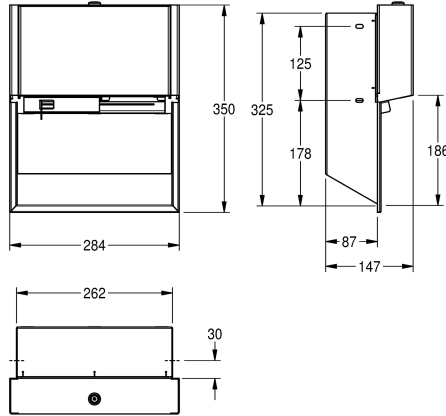

KWC EXOS.

WC -paperiteline kahdelle rullalle, piiloasennus

Modell-Linie: EXOS | EXOS676EX

Saniteettivarusteet julkisiin tiloihin | WC -rullapidikkeet

KWC-No.

2030034642

Etukannessa InoxPlus -pintaviimeistely

WC -paperiteline kahdelle rullalle akselirakenteella piiloasennukseen, ruostumatonta terästä, satiinpinta. Etukannen ja kotelon InoxPlus -pinnoitus estää sormenjäljet ja helpottaa puhdistusta. Materiaalin vahvuus 1,2 mm, suljettu kotelo, sylinterilukko KWC vakioavaimella, 2 rullalle maks. halkaisija 120

m. Piilossa oleva vararulla vapautuu kun ensimmäinen on käytetty, sisältää kiinnitysmateriaalit.

Mitat 284 x 350 x 147 mm (L x K x S)

Tekniset tiedot

Osan maksimi syvyys/halkaisija

120 mm

Osan maksimi leveys

350 mm

Kokonaisleveys

284 mm

Kara

Kyllä

Pintakäsittely

INOXPLUS

Kiinnitystapa