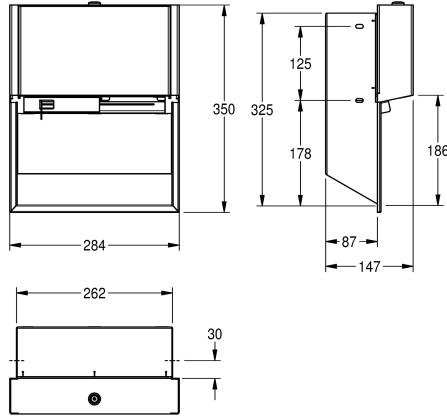

#### KWC-No.

**2030034642**

Dimensions 284 x 350 x 147 mm (L x H x P)

**2030034644**

Boîtier principal recouvert d'InoxPlus, face avant avec verre de sécurité trempé noir

**2030034669**

Face avant avec verre trempé blanc

max. 120 mm, libération du second rouleau non visible après utilisation complète du premier rouleau. Matériel de fixation inclus.

Dimensions 284 x 350 x 147 mm (L x H x P)

#### Données techniques

Diamètre/profondeur maximum de consommables

120 mm

Largeur maximale de consommables

100 mm

Quantité de remplissage

2

Quantité de remplissage uom

1.2 mm

Profondeur totale

147 mm

Hauteur totale

350 mm

Largeur totale

284 mm

Fusée d'axe