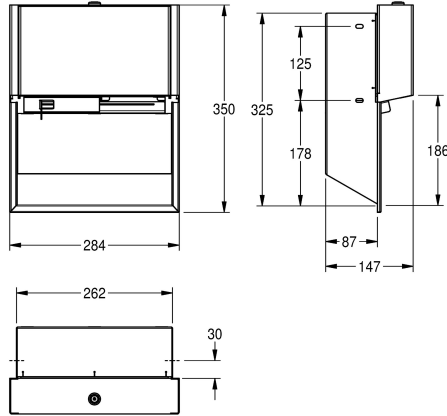

KWC EXOS.

Portarotoli di carta igienica doppio

Modell-Linie: EXOS | EXOS676EX

Accessori | Portarotoli di carta igienica

KWC-No.

2030034642

Dimensioni 284 x 350 x 147 mm (L x A x P)

2030034644

Versione con pannello frontale in vetro ESG nero

2030034669

Versione con pannello frontale in vetro ESG bianco

Colore accento

Acciaio inox

Nero

Bianco

Portarotoli di carta igienica doppio con sistema a rocchetto per installazione ad incasso, in acciaio inox 18/10, con superficie satinata, pannello frontale e unità principale con finitura anti impronta InoxPlus e migliori caratteristiche di pulizia (easy to clean), spessore 1,2 mm, alloggiamento chiuso, per due rotoli con diametro

massimo di 120 mm, il secondo rotolo si rende disponibile spostando il pannello scorrevole posto inferiormente. Inclusi viti e tasselli di fissaggio.

Dimensioni 284 x 350 x 147 mm (L x A x P)

Dati tecnici

Profondità totale

147 mm

Altezza totale

350 mm

Larghezza complessiva

284 mm

Asse

Si