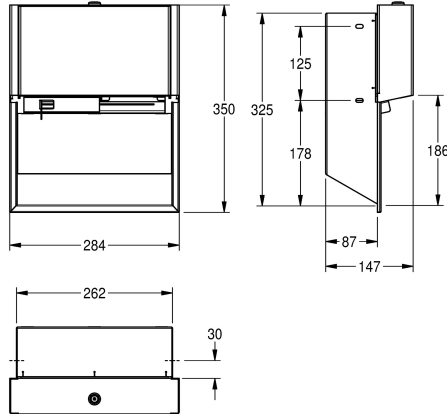

KWC EXOS. Dubbel toalettrullehållare

Modell-Linie: EXOS | EXOS676EX
Sanitetsutrustning | WC- rullhållare

KWC-No.

2030034642

InoxPlus-coated main housing and front panel

2030034644

InoxPlus-coated main housing, black toughened safety glass front panel

2030034669

InoxPlus-coated main housing, white toughened safety glass front panel

Accentfärg

STAINLESSSTEEL

Svart

Vit

Dubbel toalettrullehållare med spindelsystem för infälld montering, rostfritt stål, sidenmatt med InoxPlus ytbehandling för reducering av fingeravtryck och bättre rengöringsegenskaper (easy to clean), godstjocklek 1.2 mm, slutet hölje, cylinderlås med KWC standardnyckel, för två rullar vilkas diameter är max 120 mm,

frigivningen av den icke synliga reservrullen när den första rullen är slut, inklusive fastsättningsmaterial.

Mått 284 x 350 x 147 mm (B x H x D)

Technical Data

Maximal djup / diameter förbrukningsmaterial

120 mm

Maximal bredd på förbrukningsmaterial

100 mm

fyllnads kvantitet

2

Fyllnads kvantitet mått

Rullar

Lås

Nyckel lås

Material

Rostfritt stål

Materialkod

1.4301

Material tjocklek

1.2 mm

Övergripande djup

147 mm

Total höjd

350 mm

Total bredd

284 mm

Axel, spole

Ja

Ytbehandling

INOXPLUS

Typ av fixering

Skruv

Typ av montering

Infälld montering

Accentfärg

STAINLESSSTEEL

Basfärg

STAINLESSSTEEL

INOX PLUS

Extratillbehör