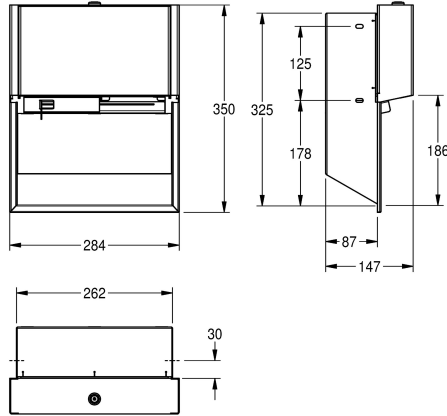

KWC EXOS.

Držák na dvě role toaletního papíru

Modell-Linie: EXOS | EXOS676EB

Doplňky | Držáky na toaletní papír

KWC-No.

2030034642

Plášť a čelní panel s povrchovou úpravou InoxPlus

2030034644

Plášť s povrchovou úpravou InoxPlus, čelní panel z černého tvrzeného bezpečnostního skla

2030034669

Plášť s povrchovou úpravou InoxPlus, čelní panel z bílého tvrzeného bezpečnostního skla

Barevné varianty

STAINLESSSTEEL

černý

bílá

Držák na dvě role toaletního papíru s vřetenovým systémem k montáži pod omítku, chromiklová ocel, povrch hedvábně matný, čelní panel z černého tvrzeného bezpečnostního skla, plášť s povrchovou úpravou InoxPlus k redukci otisků prstů a lepšími čistícími vlastnostmi (easy to clean), tloušťka materiálu 1,2 mm,

uzavřený plášť, cylindrický zámek s univerzálním klíčem KWC, na dvě role o průměru max. 120 mm, skrytá rezervní role se uvolní po spotřebování první role, včetně upevňovacího materiálu.

Rozměry 284 x 350 x 147 mm (š x v x h)

Technické údaje

Maximální průměr spotřebního materiálu

120 mm

Maximální šířka spotřebního materiálu

100 mm

Kapacita

2

Plnění množství uom

role

Uzamykatelný

univerzální

Materiál

ušlechtilá ocel

Kód materiálu

1.4301

Tloušťka materiálu

1.2 mm

Celková hloubka

147 mm

Celková výška

350 mm

Celková šířka

284 mm

Vřeteno

ano

Povrchová úprava

INOXPLUS

Způsob uchycení

závit

Způsob montáže

zahlobené připevnění

Barevné varianty

černý

Základní barva

STAINLESSSTEEL

Volitelné příslušenství