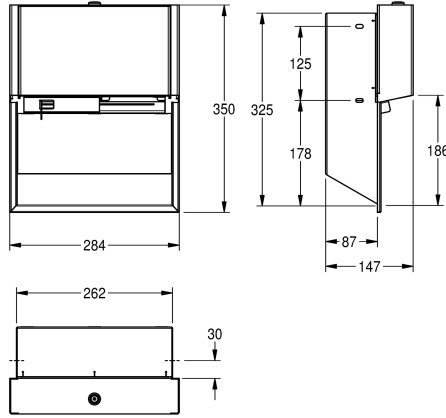

KWC EXOS.

WC -paperiteline kahdelle rullalle musta lasi, piiloasennus

Modell-Linie: EXOS | EXOS676EB

Saniteettivarusteet julkisiin tiloihin | WC -rullapidikkeet

KWC-No.

2030034642

Etukanssa InoxPlus -pintaviimeistely

2030034644

InoxPlus-pinnoitettu kotelo, etukansi mustaa turvalasia

2030034669

InoxPlus-pinnoitettu kotelo, etukansi valkoista turvalasia

Korostusväri

STAINLESSSTEEL

Musta

Valkea

Kaksois-WC -paperiteline akselirakenteella piiloasennukseen, ruostumatonta terästä, sateinipinta, etukansi mustaa turvalasia, kotelon InoxPlus-pinnoitus estää sormenjäljet ja helpottaa puhdistusta, materiaalin vahvuus 1,2 mm, suljettu kotelo, sylinterilukko KWC vakioavaimella, 2 rullalle maks. halkaisija 120

mm, piilossa oleva vararulla vapautuu kun ensimmäinen on käytetty, sisältää kiinnitysmateriaalit.

Mitat 284 x 350 x 147 mm (L x K x S)

Tekniset tiedot

Osan maksimi syvyys/halkaisija

120 mm

Osan maksimi leveys

100 mm

Täyttömäärä

2

Täyttömäärä yksikköä

Rullat

Lukko

Avain lukko

Materiaali

Ruostumatonta terästä

Rst teräslaji

1.4301

Materiaalin vahvuus

1.2 mm

Kokonaissyvyys

147 mm

Kokonaiskorkeus

350 mm

Kokonaisleveys

284 mm

Kara

Kyllä

Pintakäsittely

INOXPLUS

Kiinnitystapa

Ruuvi

Asennustapa

Uppotettu asennus

Korostusväri

Musta

Perusväri

STAINLESSSTEEL

lviCode

0