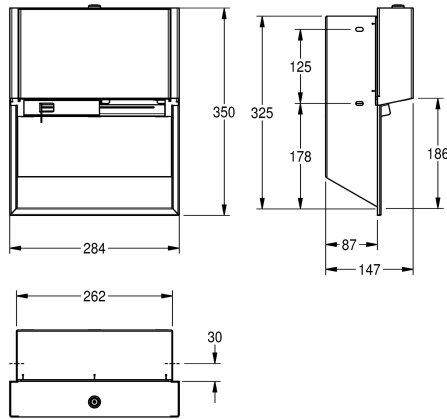

KWC EXOS.

Double distributeur de papier toilette

Modell-Linie: EXOS | EXOS676EB

Accessoires | Distributeurs de papier toilette

KWC-No.

2030034642

Dimensions 284 x 350 x 147 mm (L x H x P)

2030034644

Boîtier principal recouvert d'InoxPlus, face avant avec verre de sécurité trempé noir

2030034669

Face avant avec verre trempé blanc

Couleur d'accent

Acier inoxydable

Noir

Blanc

Double distributeur de papier toilette avec système d'axes de rotation pour les rouleaux, pour montage encastré, acier inoxydable avec finition satinée, face avant en verre de sécurité trempé noir, boîtier avec finissage de surface d'InoxPlus pour la réduction des empreintes de doigts et de meilleures qualités de nettoyage (easy to clean), épaisseur du matériau 1,2 mm, boîtier fermé, pour deux

rouleaux de diamètre 120 mm maxi, libération du second rouleau non visible après utilisation complète du premier rouleau, matériel de fixation inclus.

Dimensions 284 x 350 x 147 mm (L x H x P)

Données techniques

Profondeur totale

147 mm

Hauteur totale

350 mm

Largeur totale

284 mm

Fusée d'axe

Oui