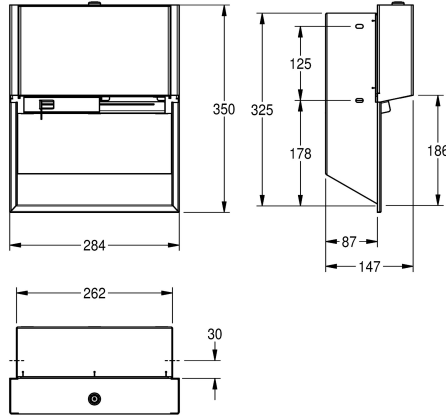

KWC EXOS. Dubbel toalettrullehållare

Modell-Linie: EXOS | EXOS676EB
Sanitetsutrustning | WC- rullhållare

KWC-No.

2030034642

InoxPlus-coated main housing and front panel

2030034644

InoxPlus-coated main housing, black toughened safety glass front panel

2030034669

InoxPlus-coated main housing, white toughened safety glass front panel

Accentfärg

STAINLESSSTEEL

Svart

Vit

Dubbel toalettrullehållare med spindelsystem för infälld montering, rostfritt stål, sidenmatt yta, front av svart hårdat glas, hölje med InoxPlus ytbehandling för reduktion av fingeravtryck och bättre rengöringsegenskaper (easy to clean), gods tjocklek 1.2 mm, slutet hölje, cylinderlås med KWC standardnyckel, för två rullar vilkas

diameter är max 120 mm, frigivningen av den icke synliga reservrullen när den första rullen är slut, inklusive fastsättningsmaterial.

Mått 284 x 350 x 147 mm (B x H x D)

Technical Data

Maximal djup / diameter förbrukningsmaterial

120 mm

Maximal bredd på förbrukningsmaterial

100 mm

fyllnads kvantitet

2

Fyllnads kvantitet mått

Rullar

Lås

Nyckel lås

Material

Rostfritt stål

Materialkod

1.4301

Material tjocklek

1.2 mm

Övergripande djup

147 mm

Total höjd

350 mm

Total bredd

284 mm

Axel, spole

Ja

Ytbehandling

INOXPLUS

Typ av fixering

Skruv

Typ av montering

Infälld montering

Accentfärg

Svart

Basfärg

STAINLESSSTEEL

Extratillbehör