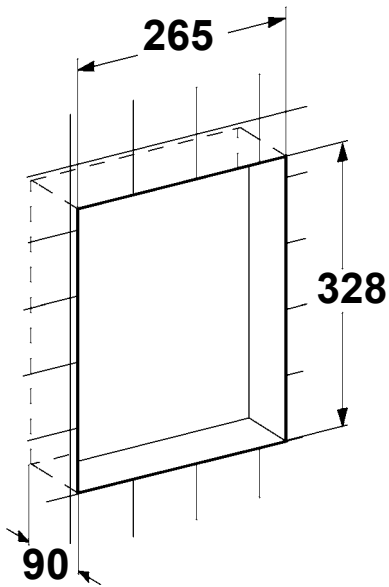

1. Montage

EN Installation
FR Montage
ES Montaje
IT Montaggio

NL Montage
PL Montaż
SV Montering

CS Montáž
FI Asennus
RU Монтаж
AR

1