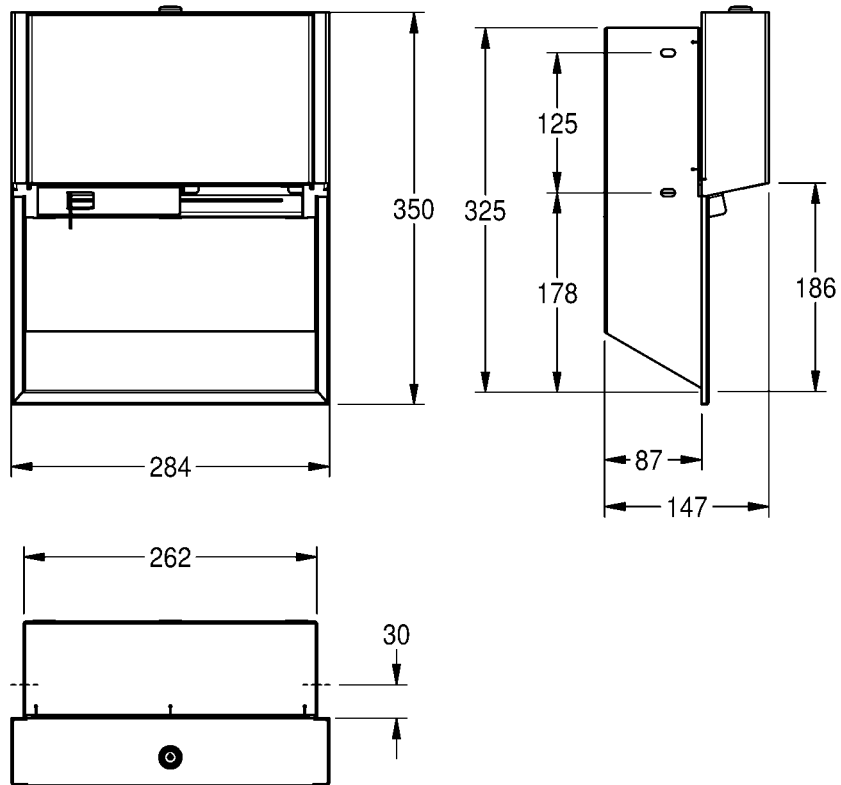

WC Roll Holder, recessed
WC-Doppelrollenhalter
distributeur de papier toilette
Portarotoli di carta igienica

1. Montage

EN Installation
FR Montage
ES Montaje
IT Montaggio

NL Montage
PL Montaż
SV Montering