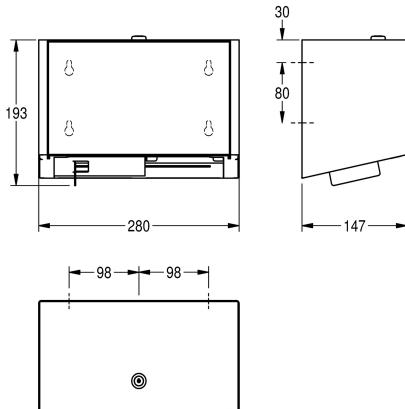

KWC EXOS.

Držák na dvě role toaletního papíru

Modell-Linie: EXOS | EXOS676B
Doplňky | Držáky na toaletní papír

KWC-No.

2030033180

Čelní panel s povrchovou úpravou InoxPlus

2030034645

Čelní panel z černého tvrzeného bezpečnostního skla

2030034670

Čelní panel z bílého tvrzeného bezpečnostního skla

Barevné varianty

STAINLESSSTEEL

černý

bílá

Držák na dvě role toaletního papíru s vřetenovým systémem k montáži na omítku, chromniklová ocel, povrch hedvábně matný, čelní panel z černého tvrzeného bezpečnostního skla, plášť s povrchovou úpravou InoxPlus k redukci otisků prstů a lepšími čistícími vlastnostmi (easy to clean), tloušťka materiálu 1,2 mm.

uzavřený plášť, cylindrický zámek s univerzálním klíčem KWC, na dvě role o průměru max. 120 mm, skrytá rezervní role se uvolní po spotřebování první role, včetně upevňovacího materiálu.

Rozměry 280 x 193 x 147 mm (š x v x h)

Technické údaje

Maximální průměr spotřebního materiálu

120 mm

Maximální šířka spotřebního materiálu

100 mm

Kapacita

2

Plnění množství uom

role

Uzamykatelný

univerzální

Materiál

ušlechtilá ocel

Kód materiálu

1.4301

Tloušťka materiálu

1.2 mm

Celková hloubka

147 mm

Celková výška

193 mm

Celková šířka

280 mm

Vřeteno

ano

Povrchová úprava

INOXPLUS

Způsob uchycení

závit

Způsob montáže

montáž na stěnu

Barevné varianty

černý

Základní barva

STAINLESSSTEEL

Volitelné příslušenství