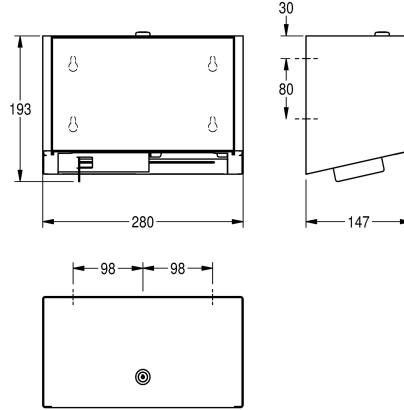

## KWC EXOS. Kaksois-WC -paperiteline

Modell-Linie: EXOS | EXOS676B  
Saniteettivarusteet julkisiin tiloihin | WC -rullapidikkeet

suljettu kotelo, sylinterilukko KWC vakioavaimella, 2 rullalle maks. halkaisija 120 mm, piilossa oleva vararulla vapautuu kun ensimmäinen on käytetty, sisältää kiinnitysmateriaalit.

### Tekniset tiedot

Osan maksimi syvyys/halkaisija

120 mm

Osan maksimi leveys

100 mm

Täyttömäärä

2

Täyttömäärä yksikköä

1.2 mm

Kokonaissyvyys

147 mm

Kokonaiskorkeus

193 mm

Kokonaisleveys

280 mm

Kara