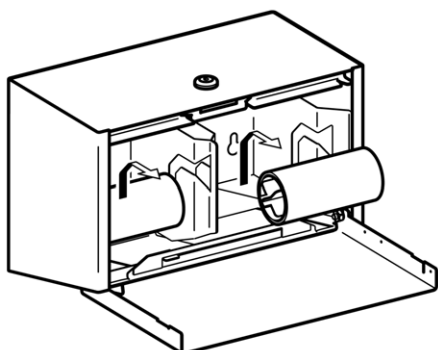

3. Papier nachfüllen

EN Refill paper
FR Ajouter du papier
ES Rellenar papel
IT Ricaricare carta

NL Papier bijvullen
PL Uzupelnij papier
SV Fyll på papper

CS Doplnit papír
FI Paperin uudelleen täyttö
RU Дозаправить бумагу

1

2

3

4

5

1.

5 - 7