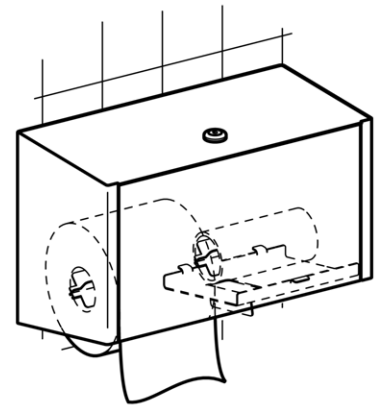

7

2. Funktion

EN Function

FR Fonctionnement

ES Función

IT Funzionamento

NL Werking

PL Funkcja

SV Funktion

CS Funkce

FI Toiminto

RU Функционирование