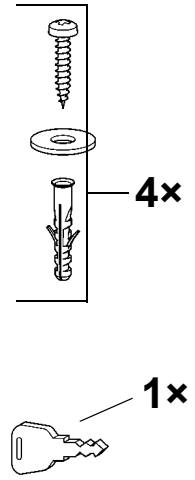

EXOS

EXOS676X
2030033180

EXOS676B
2030034645

EXOS676W
2030034670

DE	Montage- und Betriebsanleitung	WC-Doppelrollenhalter
EN	Installation and operating instructions	WC Roll Holder
FR	Notice de montage et de mise en service	Distributeur de papier toilette
ES	Instrucciones de montaje y servicio	Portarrollos grande de inodoro
IT	Istruzioni per il montaggio e l'uso	Portarotoli di carta igienica
NL	Montage- en bedrijfsinstructies	Dubbele WC-rolhouder
PL	Instrukcja montażu i obsługi	Pojemnik na dwie rolki papieru
SV	Monterings- och driftinstruktion	Toalettrullehållare
CS	Návod pro montáž a provoz	Držák toaletního papíru
FI	Asennus- ja käyttöohje	WC-rullapidike
RU	Инструкция по монтажу и вводу в эксплуатацию	