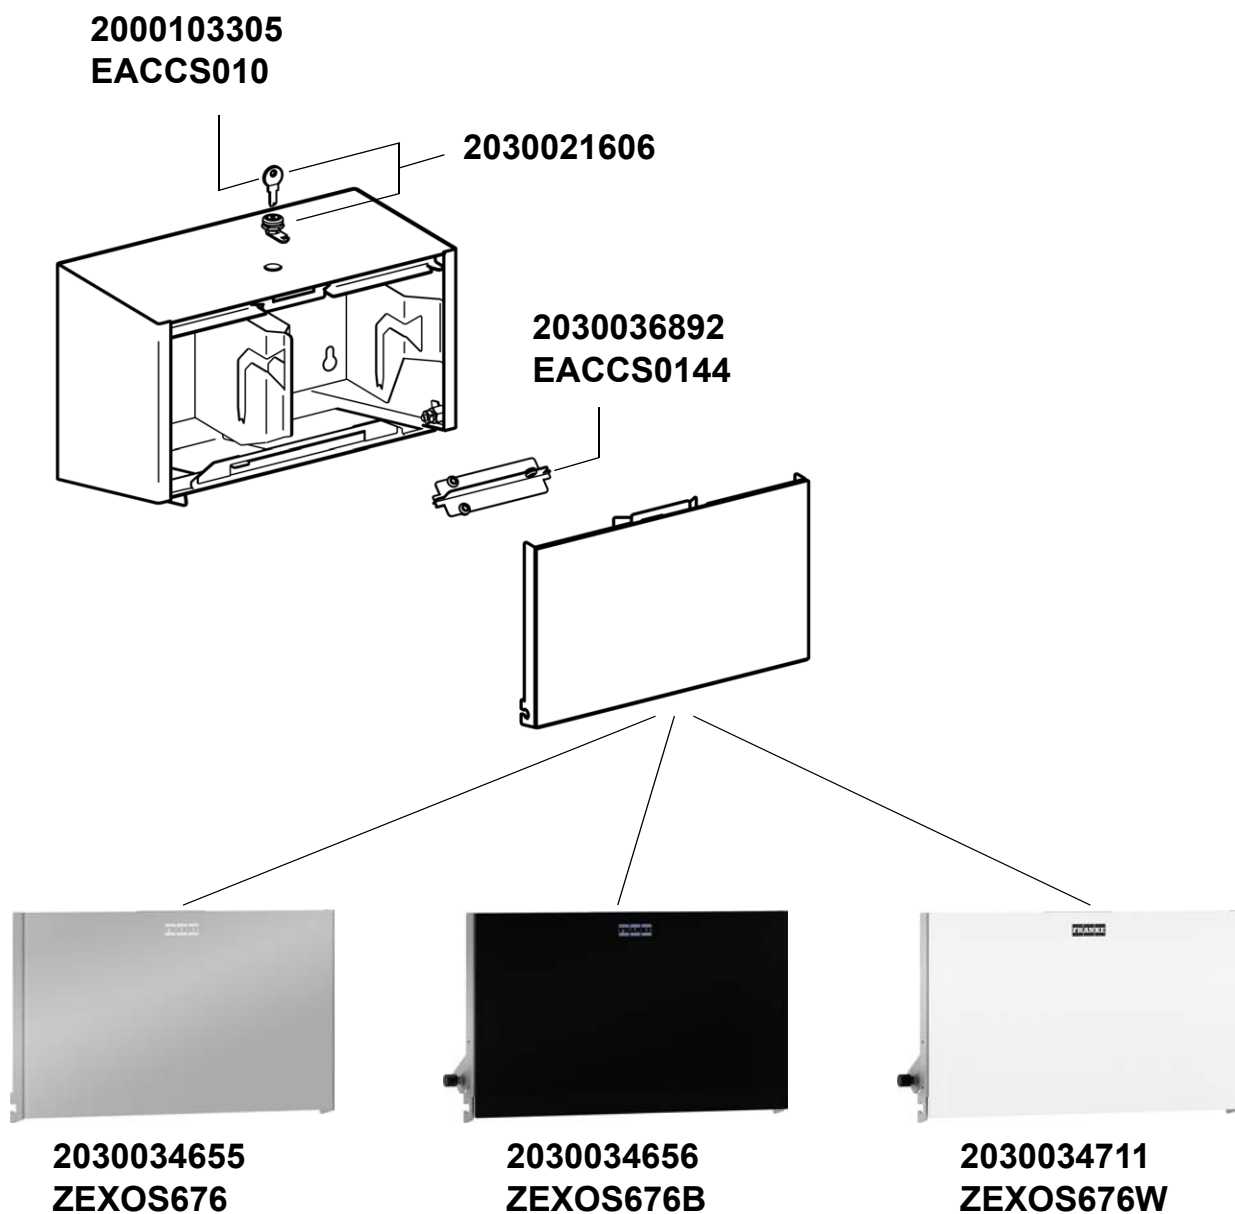

4. Ersatzteile

EN Replacement parts
FR Pièces de rechange
ES Piezas de recambio
IT Pezzi di ricambio

NL Reserveonderdelen
PL Części zamienne
SV Reservdelar

CS Náhradní díly
FI Varaosat
RU Запчасти