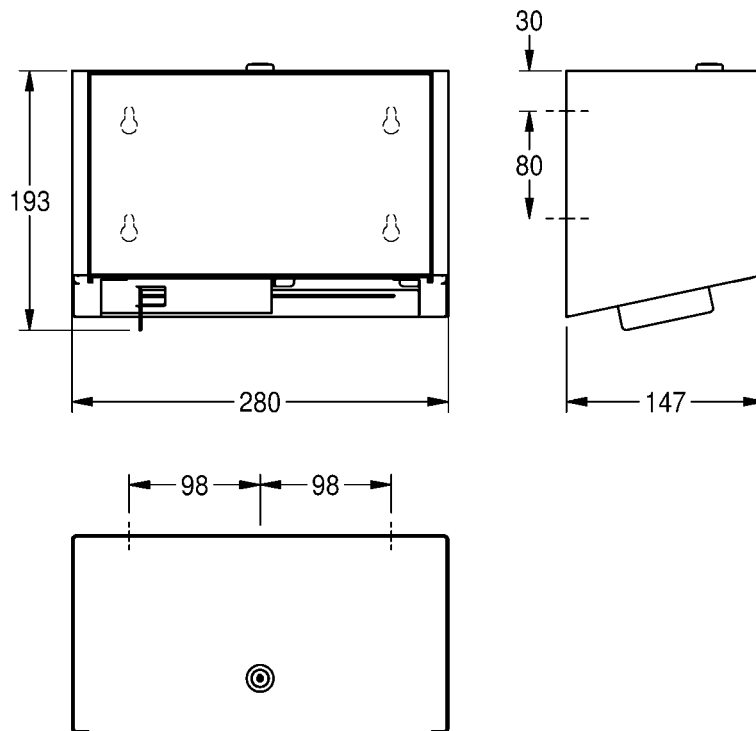

EXOS

EXOS676X
2030033180

EXOS676B
2030034645

EXOS676W
2030034670

DE	Montage- und Betriebsanleitung	WC-Doppelrollenhalter
EN	Installation and operating instructions	WC Roll Holder
FR	Notice de montage et de mise en service	Distributeur de papier toilette
ES	Instrucciones de montaje y servicio	Portarrollos grande de inodoro
IT	Istruzioni per il montaggio e l'uso	Portarotoli di carta igienica
NL	Montage- en bedrijfsinstructies	Dubbele WC-rolhouder
PL	Instrukcja montażu i obsługi	Pojemnik na dwie rolki papieru
SV	Monterings- och driftinstruktion	Toalettrullehållare
CS	Návod pro montáž a provoz	Držák toaletního papíru
FI	Asennus- ja käyttöohje	WC-rullapidike
RU	Инструкция по монтажу и вводу в эксплуатацию	