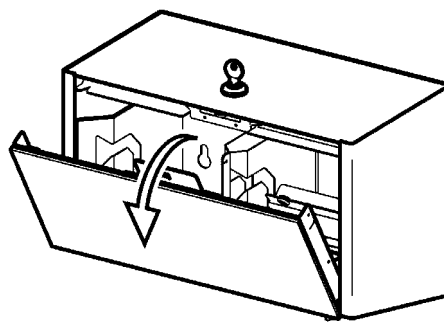

1. Montage

EN Installation
FR Montage
ES Montaje
IT Montaggio

NL Montage
PL Montaż
SV Montering

CS Montáž
FI Asennus
RU Монтаж
AR

1

2