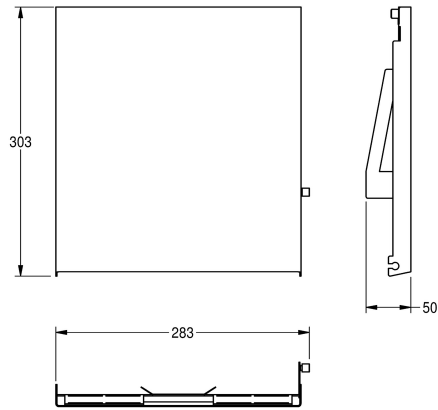

KWC EXOS.

Vyměnitelné čelní panely pro EXOS. zásobník na papírové ručníky k montáži pod omítku

Modell-Linie: EXOS | ZEXOS600E

Doplnky | Příslušenství | Doplnky

KWC-No.

2030034647

Čelní panel s povrchovou úpravou InoxPlus

2030034648

Čelní panel z černého tvrzeného bezpečnostního skla

2030034672

Čelní panel z bílého tvrzeného bezpečnostního skla

Čelní panel, chromiklová ocel, s povrchovou úpravou InoxPlus,
vhodný
pro zásobník na papírové ručníky EXOS600E k montáži pod omítku.