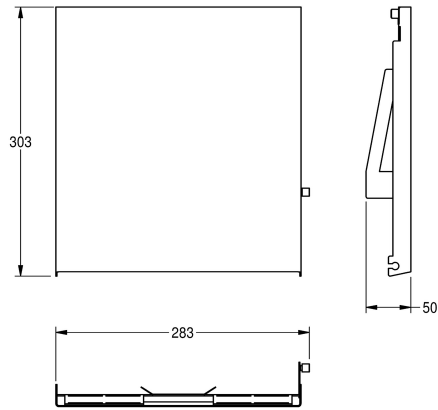

KWC EXOS.

Edelstahlfront für EXOS. Pprierhandtuchspender zur Unterputzmontage

Modell-Linie: EXOS | ZEXOS600E

Accessories | Zubehör Accessories

KWC-Nr.

2030034647

Front mit InoxPlus-Oberflächenveredelung

2030034648