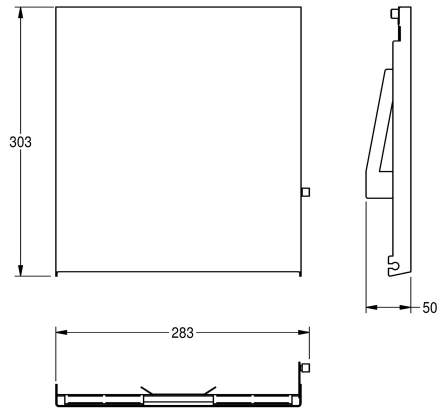

KWC EXOS.

Edelstahlfront für EXOS. Papierhandtuchspender zur Unterputzmontage

Modell-Linie: EXOS | ZEXOS600E

Accessories | Zubehör Accessories

KWC-Nr.

2030034647

Front mit InoxPlus-Oberflächenveredelung

2030034648