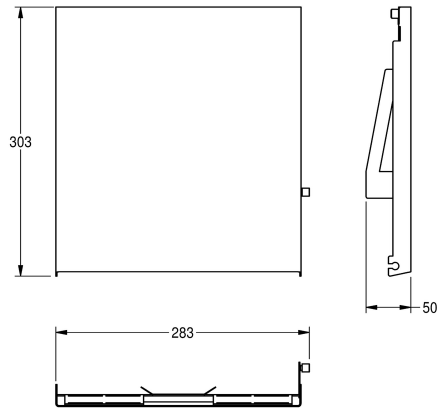

KWC EXOS.

Edelstahlfront für EXOS. Papierhandtuchspender zur Unterputzmontage

Modell-Linie: EXOS | ZEXOS600E
Accessories | Zubehör Accessories

KWC-Nr.

2030034647

Front mit InoxPlus-Oberflächenveredelung

2030034648