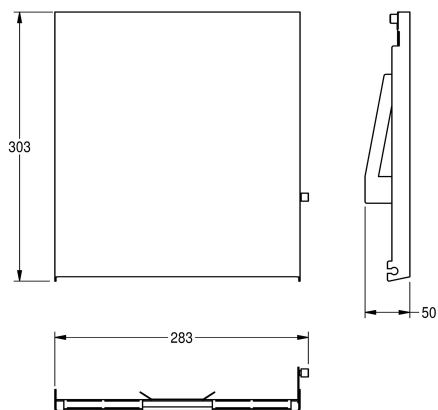

## KWC EXOS.

Faces avant interchangeable pour distributeur serviettes encastré

Modell-Linie: EXOS | ZEXOS600E

Accessoires | Accessoires complémentaires

### KWC-No.

**2030034647**

Face avec finition de surface InoxPlus

**2030034648**

Face avant avec verre de sécurité trempé noir

**2030034672**

Face avant avec verre de sécurité trempé blanc

Façade en inox, avec finition de surface InoxPlus, compatible avec le distributeur d'essuie-mains pour montage encastré EXOS600E.