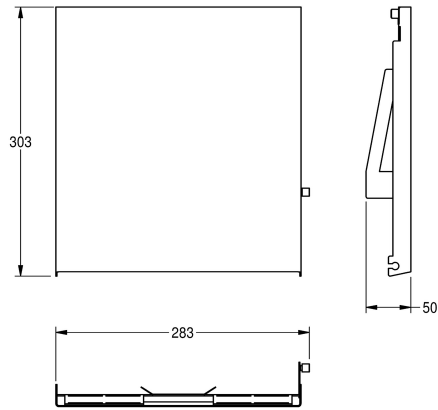

### KWC-No.

**2030034647**

Face avec finition de surface InoxPlus

**2030034648**

Face avant avec verre de sécurité trempé noir

**2030034672**

Face avant avec verre de sécurité trempé blanc

Façade en inox, avec finition de surface InoxPlus, compatible avec le distributeur d'essuie-mains pour montage encastré EXOS600E.