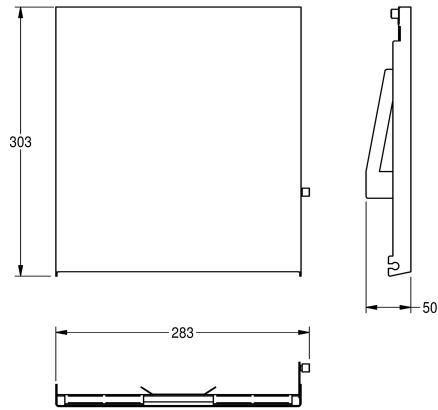

KWC EXOS. Pannello frontale in acciaio inox

Modell-Linie: EXOS | ZEXOS600E
Accessori | Accessori

KWC-No.

2030034647

Pannello frontale in acciaio inox

2030034648

Pannello frontale in vetro di sicurezza temprato nero

2030034672

Pannello frontale in vetro di sicurezza temprato bianco

Pannello frontale in acciaio inox, con finitura InoxPlus adatto per distributore di salviette asciugamani in carta ad incasso

EXOS600E, incluso materiale di fissaggio.