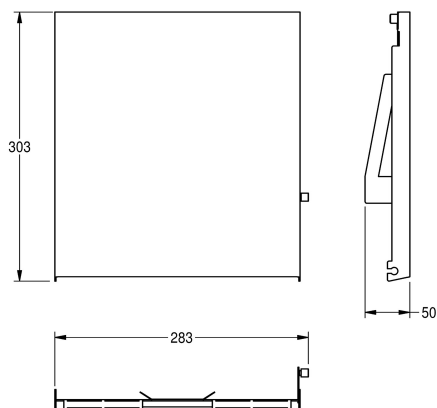

### KWC-No.

**2030034647**

Front met InoxPlus oppervlakteveredeling

**2030034648**

Front van versterkt zwart veiligheidsglas

**2030034672**

Front van versterkt wit veiligheidsglas

Front van roestvrij staal, InoxPlus oppervlaktebehandeling, passend voor papierdispenser inbouwmontage EXOS600E, inclusief