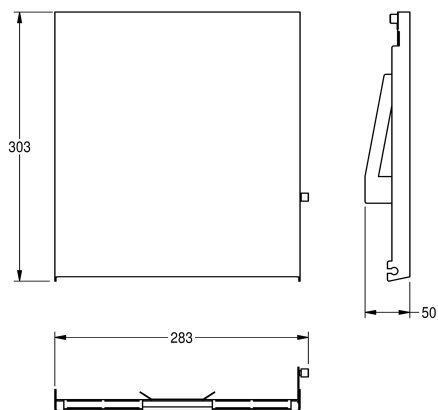

KWC EXOS. Front papierdispenser

Modell-Linie: **EXOS | ZEXOS600E**
Accessoires | Toebehoren Accessoires

KWC-No.

2030034647

Front met InoxPlus oppervlakteveredeling

2030034648

Front van versterkt zwart veiligheidsglas

2030034672

Front van versterkt wit veiligheidsglas

Front van roestvrij staal, InoxPlus oppervlaktebehandeling, passend voor papierdispenser inbouwmontage EXOS600E, inclusief

bevestigingsmateriaal.