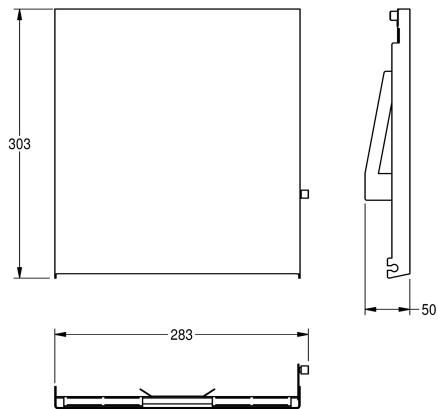

KWC EXOS.

Front ze stali chromowo-niklowej

Modell-Linie: EXOS | ZEXOS600E

Aksesoria łazienkowe | Wyposażenie dodatkowe do akcesoriów

KWC-No.

2030034647

Front z powłoką InoxPlus

2030034648

Panel przedni z czarnego szkła hartowanego

2030034672

Panel przedni z białego szkła hartowanego

Panel przedni, stal szlachetna, powierzchnia o uszlachetnionym wykończeniu InoxPlus, pasuje do podtynkowego podajnika