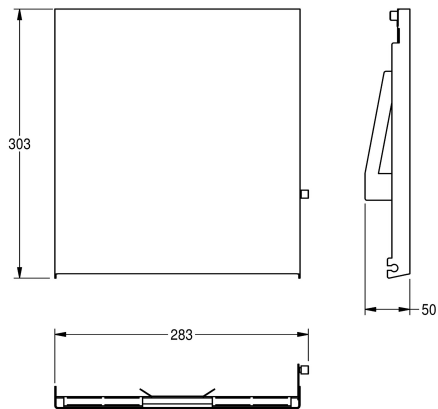

KWC EXOS. Utbytbar frontpanel

Modell-Linie: EXOS | ZEXOS600E
Sanitetsutrustning | Kompletterande delar tillbehör

KWC-No.

2030034647
Front with InoxPlus surface refinement

2030034648
Black toughened safety glass front panel

2030034672
White toughened safety glass front panel

Utbytbar frontpanel av rostfritt stål för EXOS600E-
pappershanddukhållare infälld, med monteringsmaterial. Panel

behandlad med InoxPlus.