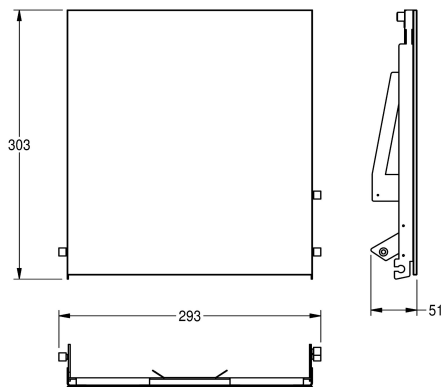

KWC EXOS.

Vyměnitelné čelní panely pro zásobník na papírové ručníky

Modell-Linie: EXOS | ZEXOS600EB
Doplňky | Příslušenství Doplňky

KWC-No.

2030034647

Čelní panel s povrchovou úpravou InoxPlus

2030034648

Čelní panel z černého tvrzeného bezpečnostního skla

2030034672

Čelní panel z bílého tvrzeného bezpečnostního skla

Čelní panel, chromiklová ocel, s černým tvrzeným bezpečnostním sklem, pro zásobník na papírové role pro montáž pod omítku včetně

upevňovacího materiálu.