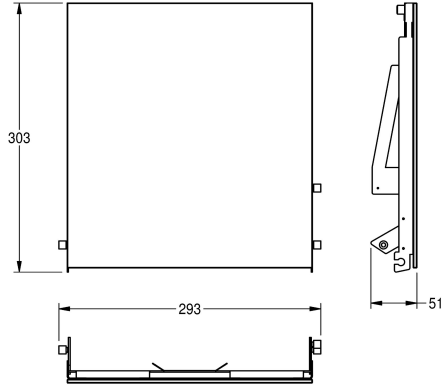

KWC EXOS. Front mit schwarzem ESG-Glas

Modell-Linie: EXOS | ZEXOS600EB
Accessories | Zubehör Accessories

KWC-Nr.

2030034647

Front mit InoxPlus-Oberflächenveredelung

2030034648

Frontabdeckung InoxPlus beschichtet, Front schwarzes ESG Glas

2030034672

Frontabdeckung InoxPlus beschichtet, Front weißes ESG-Glas

Front, Chromnickelstahl, mit schwarzem ESG-Glas, für EXOS
Papierhandtuchspender zur Unterputzmontage, inklusive

Befestigungsmaterial.