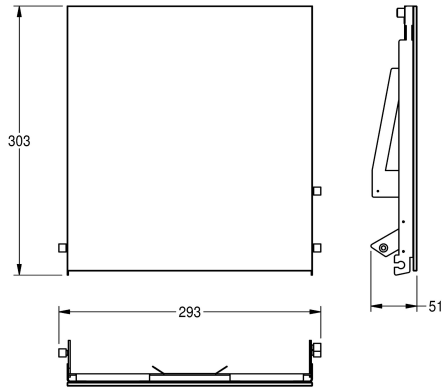

KWC EXOS. Front mit schwarzem ESG-Glas

Modell-Linie: EXOS | ZEXOS600EB
Accessories | Zubehör Accessories

KWC-Nr.

2030034647

Front mit InoxPlus-Oberflächenveredelung

2030034648

Frontabdeckung InoxPlus beschichtet, Front schwarzes ESG Glas

2030034672

Frontabdeckung InoxPlus beschichtet, Front weißes ESG-Glas

Front, Chromnickelstahl, mit schwarzem ESG-Glas, für EXOS
Papierhandtuchspender zur Unterputzmontage, inklusive

Befestigungsmaterial.