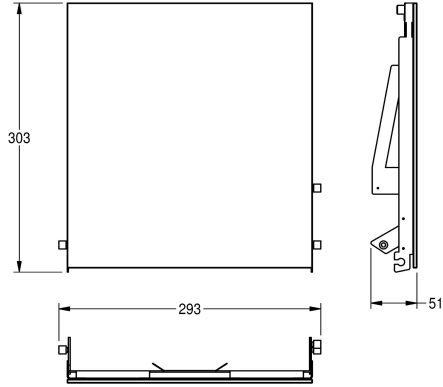

## KWC EXOS. Front mit schwarzem ESG-Glas

Modell-Linie: EXOS | ZEXOS600EB  
Accessories | Zubehör Accessories

### KWC-Nr.

**2030034647**

Front mit InoxPlus-Oberflächenveredelung

**2030034648**

Frontabdeckung InoxPlus beschichtet, Front schwarzes ESG Glas

**2030034672**

Frontabdeckung InoxPlus beschichtet, Front weißes ESG-Glas