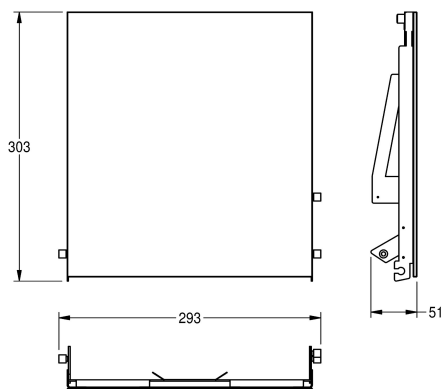

KWC EXOS.

Face avant avec verre trempé noir

Modell-Linie: EXOS | ZEXOS600EB

Accessoires | Accessoires complémentaires

KWC-No.

2030034647

Face avec finition de surface InoxPlus

2030034648

Face avant avec verre de sécurité trempé noir

2030034672

Face avant avec verre de sécurité trempé blanc

Face avant, acier au nickel-chrome, avec verre trempé noir, pour distributeur d'essuie-mains en papier EXOS pour montage encastré,