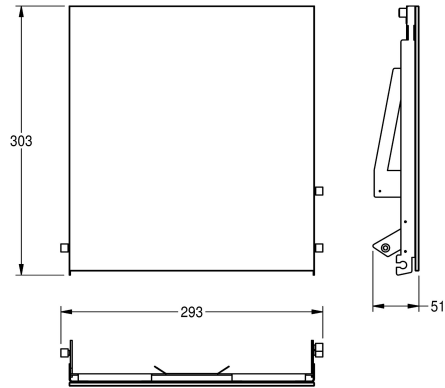

### KWC-No.

**2030034647**

Face avec finition de surface InoxPlus

**2030034648**

Face avant avec verre de sécurité trempé noir

**2030034672**

Face avant avec verre de sécurité trempé blanc

Face avant, acier au nickel-chrome, avec verre trempé noir, pour distributeur d'essuie-mains en papier EXOS pour montage encastré.