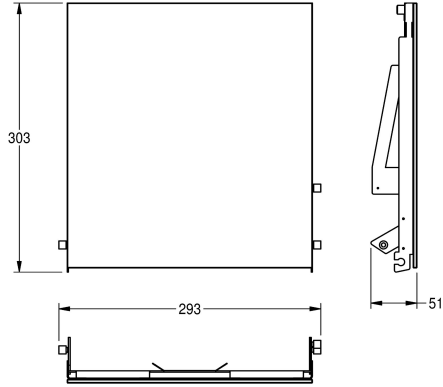

KWC EXOS.

Pannello frontale con vetro ESG nero

Modell-Linie: EXOS | ZEXOS600EB

Accessori | Accessori

KWC-No.

2030034647

Pannello frontale in acciaio inox

2030034648

Pannello frontale in vetro di sicurezza temprato nero

2030034672

Pannello frontale in vetro di sicurezza temprato bianco

Pannello frontale, acciaio al cromo-nichel, con vetro di sicurezza temprato nero, per distributore di salviette asciugamani in carta