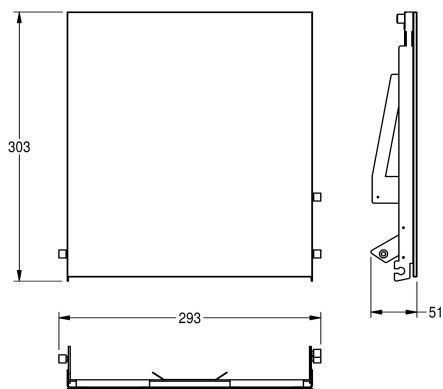

KWC EXOS.

Pannello frontale con vetro ESG nero

Modell-Linie: EXOS | ZEXOS600EB
Accessori | Accessori

KWC-No.

2030034647

Pannello frontale in acciaio inox

2030034648

Pannello frontale in vetro di sicurezza temprato nero

2030034672

Pannello frontale in vetro di sicurezza temprato bianco

Pannello frontale, acciaio al cromo-nichel, con vetro di sicurezza temprato nero, per distributore di salviette asciugamani in carta

EXOS per installazione a incasso, incluso materiale di fissaggio.