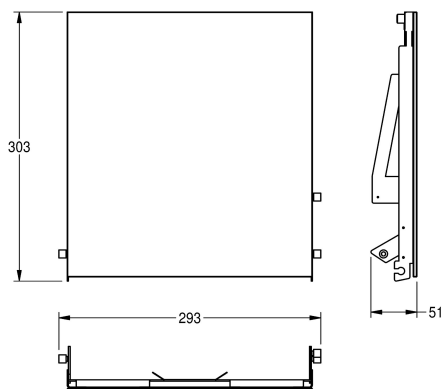

KWC EXOS. Front papierdispenser

Modell-Linie: EXOS | ZEXOS600EB
Accessoires | Toebehoren Accessoires

KWC-No.

2030034647

Front met InoxPlus oppervlakteveredeling

2030034648

Front van versterkt zwart veiligheidsglas

2030034672

Front van versterkt wit veiligheidsglas

Front, chroomnikkelstaal, met zwart gehard veiligheidsglas, voor EXOS dispenser voor papieren handdoekjes voor inbouw, inclusief

bevestigingsmateriaal.