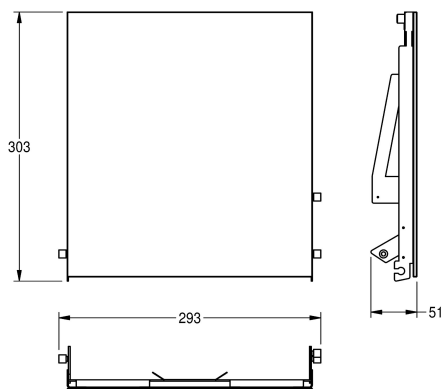

## KWC EXOS.

Front z czarnym szkłem ESG

Modell-Linie: EXOS | ZEXOS600EB

Aksesoria łazienkowe | Wyposażenie dodatkowe do akcesoriów

### KWC-No.

**2030034647**

Front z powłoką InoxPlus

**2030034648**

Panel przedni z czarnego szkła hartowanego

**2030034672**

Panel przedni z białego szkła hartowanego

Front ze stali chromowo-niklowej, z czarnym szkłem ESG, do podajników ręczników papierowych EXOS do montażu