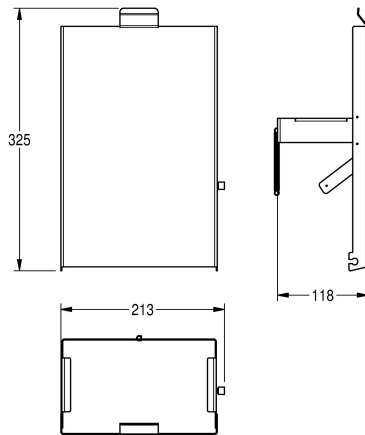

KWC EXOS.

Vyměnitelné čelní panely pro EXOS. koš na hygienické potřeby k montáži na a pod omítku

Modell-Linie: EXOS | ZEXOS611

Doplňky | Příslušenství | Doplnky

KWC-No.

2030034649

Čelní panel s povrchovou úpravou InoxPlus

2030034650

Čelní panel z černého tvrzeného bezpečnostního skla

2030034707

Čelní panel z bílého tvrzeného bezpečnostního skla

Čelní panel, chromiklová ocel, s povrchovou úpravou InoxPlus, vhodný

pro koš na hygienické potřeby typu EXOS611 a EXOS611E, včetně upevňovacího materiálu.