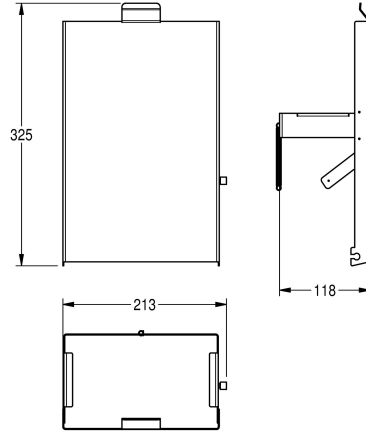

KWC EXOS.

Edelstahlfront für EXOS. Hygieneabfallbehälter zur Auf- und Unterputzmontage

Modell-Linie: EXOS | ZEXOS611
Accessories | Zubehör Accessories

KWC-Nr.

2030034649

Front mit InoxPlus-Oberflächenveredelung

2030034650

Front schwarzes ESG-Glas

2030034707

Front weißes ESG-Glas

Front, Chromnickelstahl mit InoxPlus Oberflächenveredelung,
passend für Hygieneabfallbehälter des Typs EXOS611 und

EXOS611E, inklusive Befestigungsmaterial.