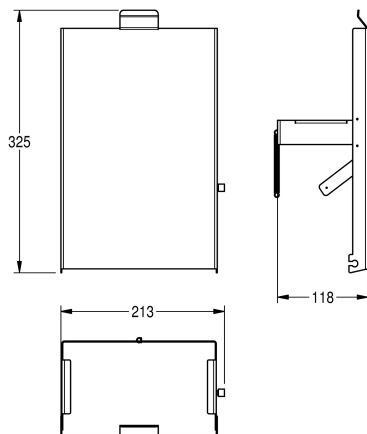

## KWC EXOS.

Parte frontal de acero de cromo-níquel

Modell-Linie: EXOS | ZEXOS611  
Accesorios | Accesorio