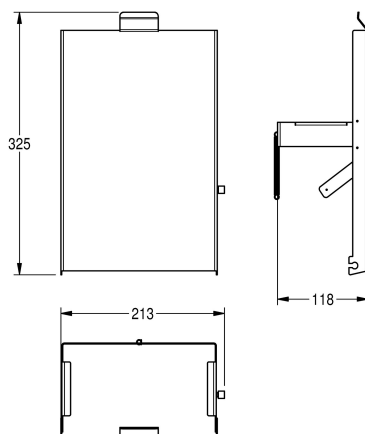

### KWC-No.

**2030034649**

Face avec finition de surface InoxPlus

**2030034650**

Face avant en verre trempé noir

**2030034707**

Face avant avec verre trempé blanc

Façade en inox, avec finition de surface InoxPlus, compatible avec les poubelles pour serviettes hygiéniques EXOS611 et EXOS611E.