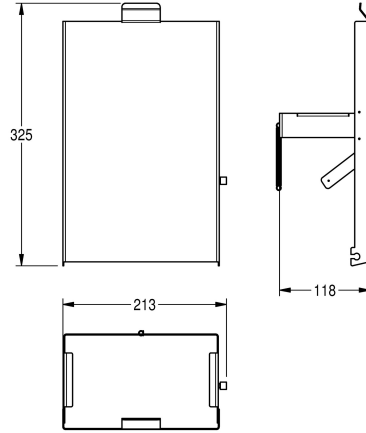

KWC EXOS.

Faces avant interchangeable pour poubelle serviettes hygiéniques

Modell-Linie: EXOS | ZEXOS611

Accessoires | Accessoires complémentaires

KWC-No.

2030034649

Face avec finition de surface InoxPlus

2030034650

Face avant en verre trempé noir

2030034707

Face avant avec verre trempé blanc

Façade en inox, avec finition de surface InoxPlus, compatible avec les poubelles pour serviettes hygiéniques EXOS611 et EXOS611E.