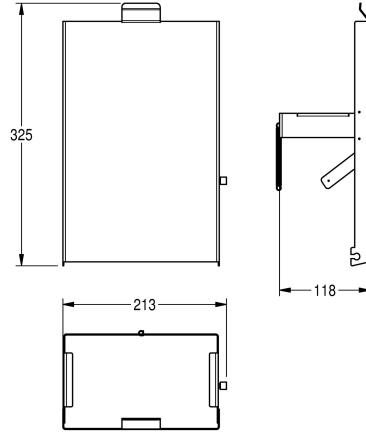

KWC EXOS. Front hygiëne-vuilnisbak

Modell-Linie: EXOS | ZEXOS611
Accessoires | Toebehoren Accessoires

KWC-No.

2030034649

Front met InoxPlus oppervlakteveredeling

2030034650

Front zwart veiligheidsglas

2030034707