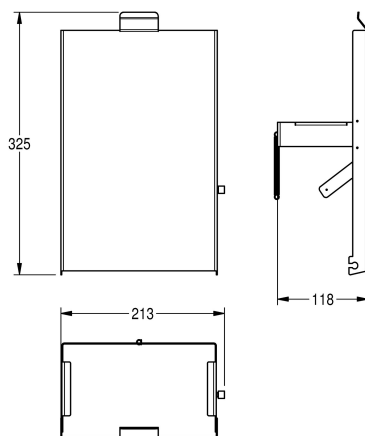

### KWC-No.

**2030034649**

Front met InoxPlus oppervlakteveredeling

**2030034650**

Front zwart veiligheidsglas

**2030034707**

Front wit veiligheidsglas

Front van roestvrij staal, InoxPlus oppervlaktebehandeling, passend voor hygiëne-vuilnisbakken EXOS611 en EXOS611E, inclusief