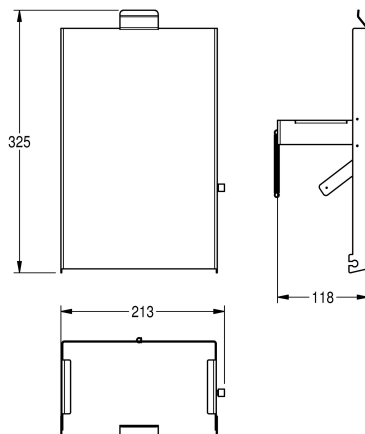

KWC EXOS.

Front ze stali chromowo-niklowej

Modell-Linie: EXOS | ZEXOS611

Aksesoria łazienkowe | Wyposażenie dodatkowe do akcesoriów

KWC-No.

2030034649

Front z powłoką InoxPlus

2030034650

Front z czarnego szkła ESG

2030034707

Front z białego szkła ESG

Panel przedni, stal szlachetna, powierzchnia o uszlachetnionym wykończeniu INOXPlus, pasuje do natynkowego i podtynkowego

pojemnika na drobne odpady EXOS611 / EXOS611E, w komplecie zestaw montażowy.