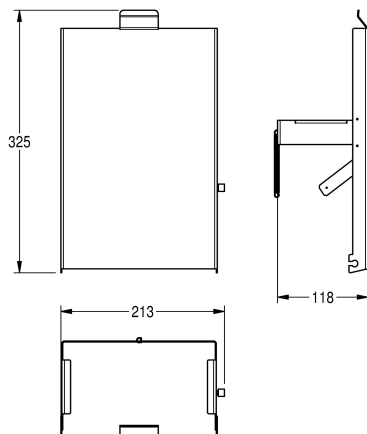

## KWC EXOS. Utbytbar frontpanel

**Modell-Linie: EXOS | ZEXOS611**  
Sanitetsutrustning | Kompletterande delar tillbehör

### KWC-No.

**2030034649**

Front with InoxPlus surface refinement

**2030034650**

Front with black safety glass panel

**2030034707**

Front with white safety glass panel

Utbytbar frontpanel av rostfritt stål för EXOS611- / EXOS611E-  
avfallsbehållare för hygienartiklar, infälld/väggmonterad, med