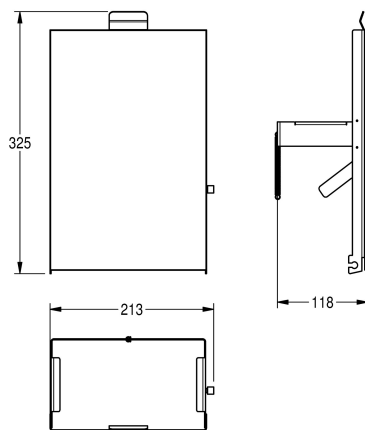

KWC Utbytbár frontpanel Čelní panel z černého tvrzeného bezpečnostního skla

Modell-Linie: EXOS | ZEXOS611B
Doplňky | Příslušenství Doplňky

KWC-No.

2030034649

Čelní panel s povrchovou úpravou InoxPlus

2030034650

Čelní panel z černého tvrzeného bezpečnostního skla

2030034707

Čelní panel z bílého tvrzeného bezpečnostního skla

Čelní panel, chromiklová ocel, s černým tvrzeným bezpečnostním sklem, pro hygienické odpadkové koše včetně upevňovacího