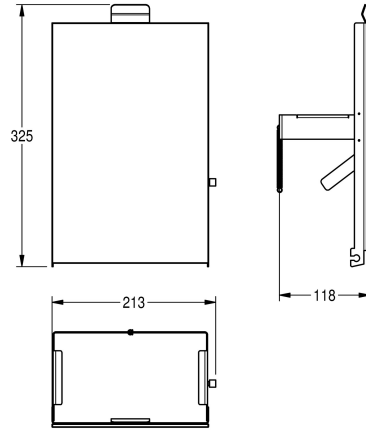

KWC EXOS. Front mit schwarzem ESG-Glas

Modell-Linie: EXOS | ZEXOS611B
Accessories | Zubehör Accessories

KWC-Nr.

2030034649

Front mit InoxPlus-Oberflächenveredelung

2030034650

Front schwarzes ESG-Glas

2030034707

Front weißes ESG-Glas

Front, Chromnickelstahl, mit schwarzem ESG-Glas, für EXOS
Hygieneabfallbehälter, inklusive Befestigungsmaterial.

Technische Daten

teamNumber

572489

sanitasTroeschNumber

4621 897