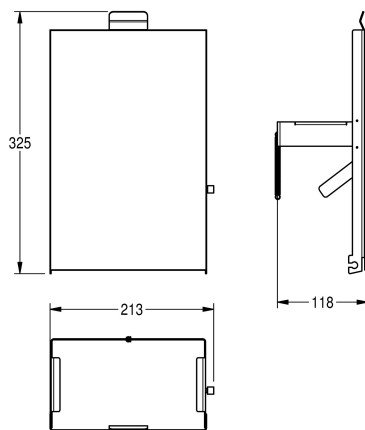

KWC EXOS.

Front mit schwarzem ESG-Glas

Modell-Linie: EXOS | ZEXOS611B
Accessories | Zubehör Accessories

KWC-Nr.

2030034649

Front mit InoxPlus-Oberflächenveredelung

2030034650

Front schwarzes ESG-Glas

2030034707

Front weißes ESG-Glas

Front, Chromnickelstahl, mit schwarzem ESG-Glas, für EXOS
Hygieneabfallbehälter, inklusive Befestigungsmaterial.