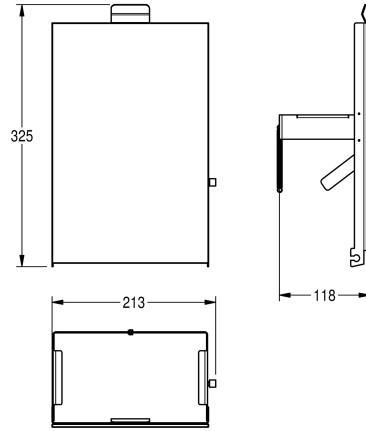

KWC EXOS. Parte frontal con cristal ESG negro

Modell-Linie: EXOS | ZEXOS611B
Accesorios | Accesorio

KWC-No.

2030034649

Parte frontal con tratamiento de calidad para superficies InoxPlus

2030034650

Parte frontal de cristal ESG negro

2030034707

Parte frontal de cristal ESG blanco

Frontal, acero de cromo-níquel, con cristal de seguridad templado negro, para papeleras higiénicas EXOS, material de montaje incluido.