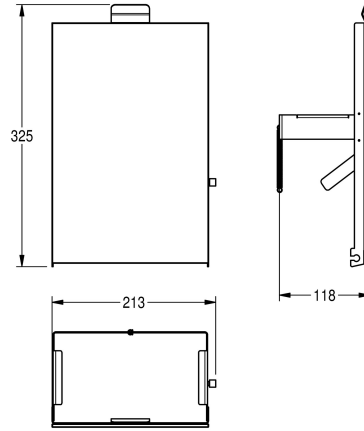

KWC EXOS.

Face avant avec verre trempé noir

Modell-Linie: EXOS | ZEXOS611B

Accessoires | Accessoires complémentaires

KWC-No.

2030034649

Face avec finition de surface InoxPlus

2030034650

Face avant en verre trempé noir

2030034707

Face avant avec verre trempé blanc

Face avant, acier au nickel-chrome, avec verre trempé noir, pour poubelle pour serviettes hygiéniques EXOS, matériel de fixation