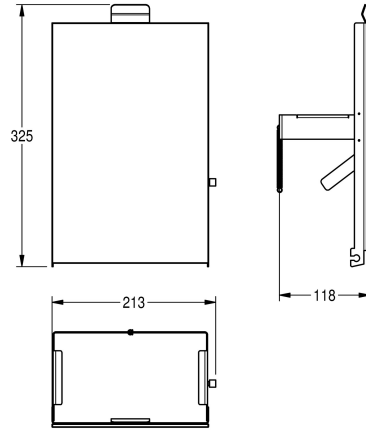

KWC EXOS. Pannello frontale con vetro ESG nero

Modell-Linie: EXOS | ZEXOS611B
Accessori | Accessori

KWC-No.

2030034649

Pannello frontale con trattamento superficiale InoxPlus

2030034650

Pannello frontale in vetro ESG nero

2030034707

Pannello frontale in vetro ESG bianco

Pannello frontale, acciaio al cromo-nichel, con vetro di sicurezza temprato nero, per contenitore rifiuti igienici EXOS, incluso materiale

di fissaggio.

Dati tecnici