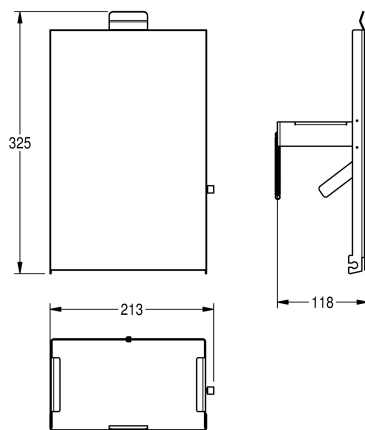

KWC EXOS.

Pannello frontale con vetro ESG nero

Modell-Linie: EXOS | ZEXOS611B
Accessori | Accessori

KWC-No.

2030034649

Pannello frontale con trattamento superficiale InoxPlus

2030034650

Pannello frontale in vetro ESG nero

2030034707

Pannello frontale in vetro ESG bianco

Pannello frontale, acciaio al cromo-nichel, con vetro di sicurezza temprato nero, per contenitore rifiuti igienici EXOS, incluso materiale

di fissaggio.